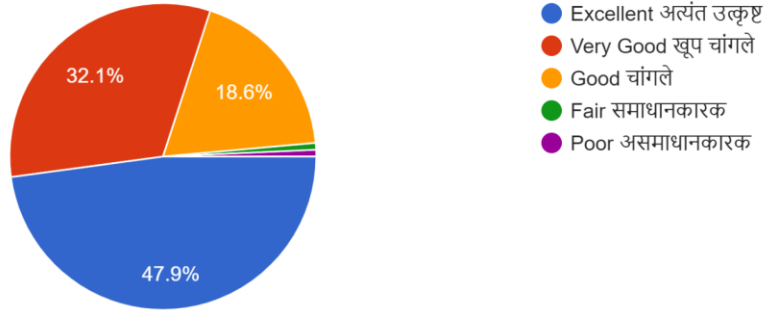

23. Your opinion about the Administrative Office can best be described as .... महाविद्यालयाच्या प्रशासकीय कार्यालयाचे काम आपल्या मते .....आहे

140 responses