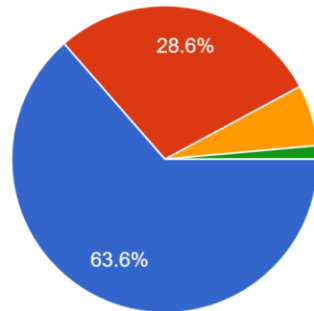

4. The teacher's approach to teaching can best be described as शिक्षकाची शिकवण्याची पद्धत व दृष्टीकोन चांगला आहे हे कसे वर्णन करता येईल ?

140 responses

- Excellent - उत्कृष्ट
- Very Good -खूप चांगली
- Good - चांगली
- Fair - ठीक आहे
- Poor -खराब आहे