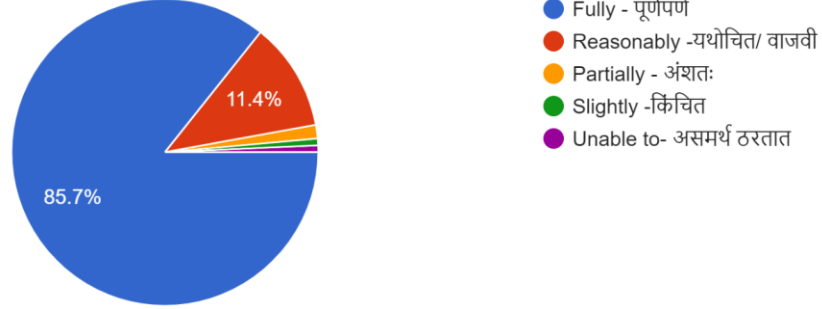

13. The teachers identify your strengths and encourage you with providing right level of challenges. शिक्षक तुमच्यामधील शक्तीस्थळे ओळखतात व त्यानुसार तुम्हाला योग्य आवाहनाद्वारे कशाप्रकारे प्रोत्साहन देतात ?

140 responses