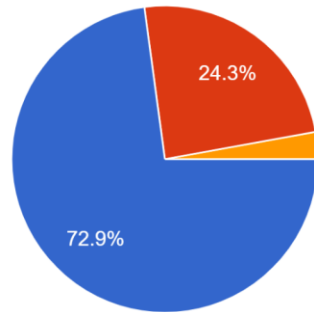

- Every time - प्रत्येक वेळी
- Usually -सहसा/ सामान्यपणे
- Occasionally/Sometimes - कधी कधी
- Rarely - क्वचितच
- Never - कधीही नाही