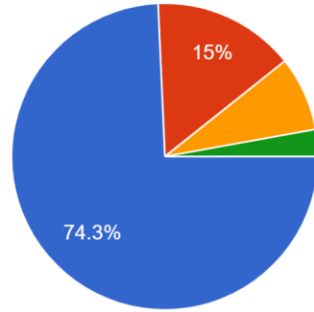

- Every time - प्रत्येक वेळी
- Usually - सामान्यपणे / सहसा
- Occasionally/Sometimes कधी कधी
- Rarely. - क्वचितच
- Never - कधीही नाही