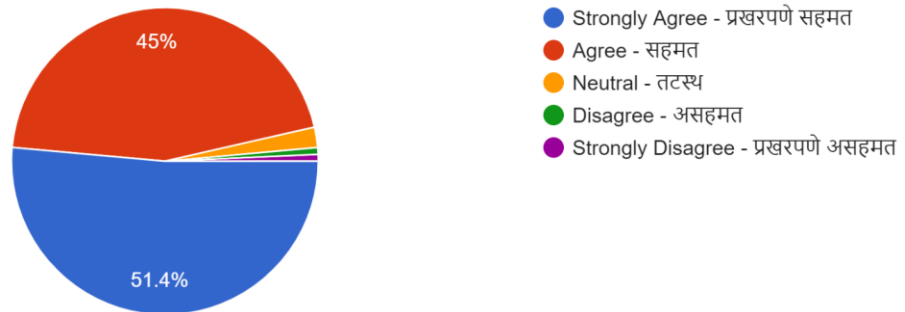

15. The institution makes effort to engage students in the monitoring, review and continuous quality improvement of the teaching learning process. अध्ययन ...करण्यासाठी प्रयत्न करते.या विधानाशी तुम्ही ..... आहात

140 responses