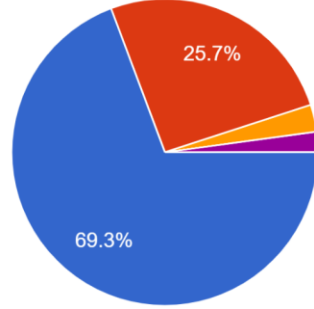

5. Fairness of the internal evaluation process by the teachers. शिक्षकांची अंतर्गत मूल्यमापनामधील निष्पक्षता कशी आहे ?

140 responses

- Always fair - कायम निष्पक्ष
- Usually fair - सर्वसाधारण निष्पक्ष
- Sometimes unfair - कधी कधी निष्पक्ष नसते
- Usually unfair - सर्वसाधारणपणे निष्पक्ष नसते
- Unfair .- निष्पक्ष नसते

6. Was your performance in assignments discussed with you? तुमच्या कामगिरीची तुमच्या बरोबर चर्चा केली जाते का ?

140 responses