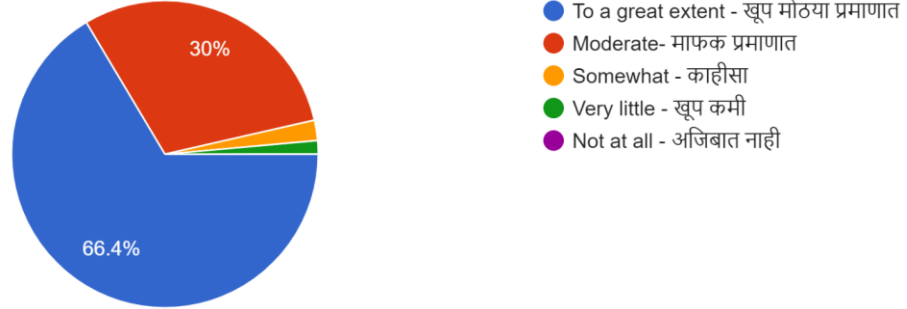

16. The institute/ teachers use student centric methods, such as experiential learning, participative learning and problem solving methodologies for enhanc...नुभव समृद्ध करण्यासाठी किती प्रमाणात प्रयत्न करते ?

140 responses