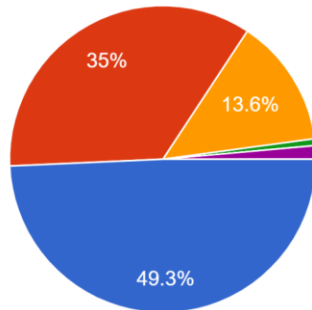

- Excellent अत्यंत उत्कृष्ट
- Very Good खूप चांगले
- Good चांगले
- Fair समाधानकारक
- Poor असमाधानकारक