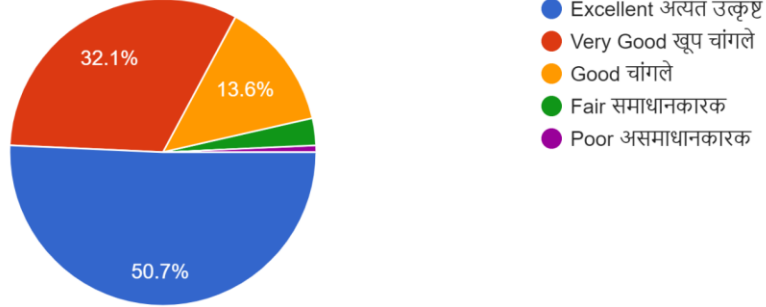

22. Your opinion about the Sports facility provided can best be described as .... महाविद्यालयात द्वारे पुरवण्यात येणाऱ्या क्रीडा सुविधांबद्दल आपले मत खालील पैकी कोणते आहे ?

140 responses