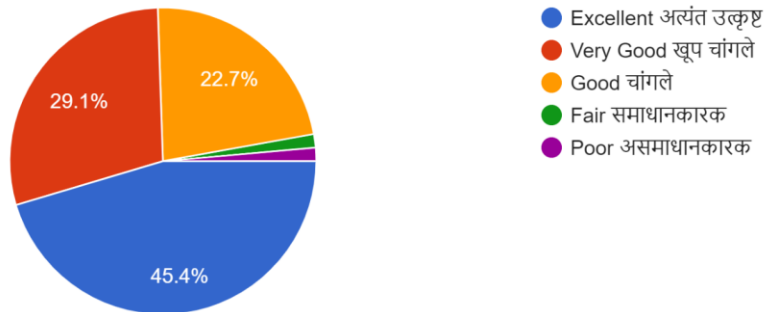

24. Your opinion about the overall infrastructural facilities provided by the college can best be described as .....महाविद्यालयाच्या सर्व भौतिक सुविधांबद्दल तुमचे मत खालीलपैकी कोणते आहे ?

141 responses